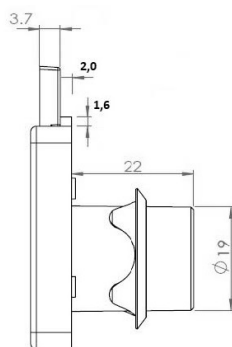

## Description:

Rim Lock 850,  $\varnothing 19 \times 22 \text{mm}$ , Drawer, NPL, MK SISO, KA D20

## Item number:

14.01.065-7

Units	Box	Carton	HS Code	Barcode
Pcs.	12	192	8301300000	
				5704866515696