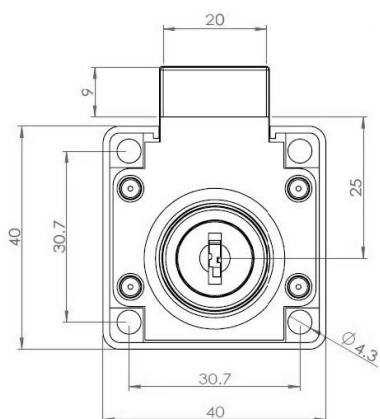

## Description:

Rim Lock 850,  $\varnothing 19 \times 22 \text{mm}$ , Drawer, NPL, MK SISO, KA D20

## Item number:

14.01.065-7

Units	Box	Carton	HS Code	Barcode
Pcs.	12	192	8301300000	
				5704866515696